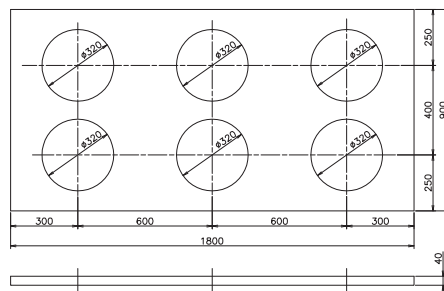

ステンレス甲板 スタンダード

特注寸法承ります。

品番	呼称
2310-0662	600×600×40 390×1センター

品番	呼称
2310-0960	900×600×40 S 320×2, 240×1

品番	呼称
2310-1265	1200×600×40 NS 320×2, 240×2

品番	呼称
2310-1262	1200×600×40 390×2, P600センター

品番	呼称
2310-1560	1500×600×40 S 320×3, 240×2

品番	呼称
2310-1570	1500×750×40 S 320×3, 240×2

品番	呼称
2310-1572	1500×750×40 KS 390×2, 320×1, 240×2

品番	呼称
2310-1890	1800×900×40 S 320×6

品番	呼称
2310-1892	1800×900×40 KS 390×3, 320×3