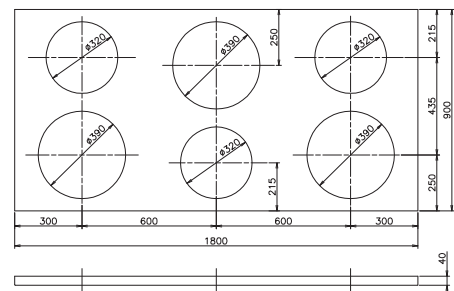

ステンレス甲板 スタンダード

特注寸法承ります。

品番	呼称
2310-0662	600×600×40 390×1センター

品番	呼称
2310-0960	900×600×40 S 320×2, 240×1

品番	呼称
2310-1265	1200×600×40 NS 320×2, 240×2

品番	呼称
2310-1262	1200×600×40 390×2, P600センター

品番	呼称
2310-1560	1500×600×40 S 320×3, 240×2

品番	呼称
2310-1570	1500×750×40 S 320×3, 240×2

品番	呼称
2310-1572	1500×750×40 KS 390×2, 320×1, 240×2

品番	呼称
2310-1890	1800×900×40 S 320×6

品番	呼称
2310-1892	1800×900×40 KS 390×3, 320×3