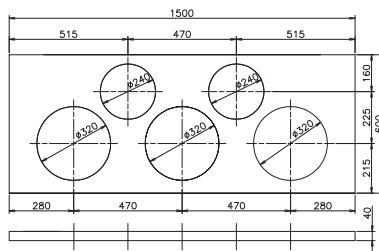

ステンレス甲板 スタンダード

特注寸法承ります。

品番	呼称
2310-0662	600×600×40 390×1センター

品番	呼称
2310-0960	900×600×40 S 320×2, 240×1

品番	呼称
2310-1265	1200×600×40 NS 320×2, 240×2

品番	呼称
2310-1262	1200×600×40 390×2, P600センター

品番	呼称
2310-1560	1500×600×40 S 320×3, 240×2

品番	呼称
2310-1570	1500×750×40 S 320×3, 240×2

品番	呼称
2310-1572	1500×750×40 KS 390×2, 320×1, 240×2

品番	呼称
2310-1890	1800×900×40 S 320×6

品番	呼称
2310-1892	1800×900×40 KS 390×3, 320×3