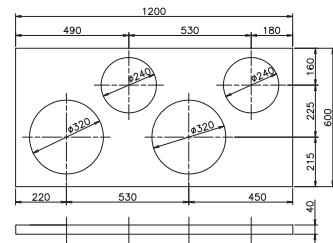

ステンレス甲板 スタンダード

特注寸法承ります。

品番	呼称
2310-0662	600×600×40 390×1センター

品番	呼称
2310-0960	900×600×40 S 320×2, 240×1

品番	呼称
2310-1265	1200×600×40 NS 320×2, 240×2

品番	呼称
2310-1262	1200×600×40 390×2, P600センター

品番	呼称
2310-1560	1500×600×40 S 320×3, 240×2

品番	呼称
2310-1570	1500×750×40 S 320×3, 240×2

品番	呼称
2310-1572	1500×750×40 KS 390×2, 320×1, 240×2

品番	呼称
2310-1890	1800×900×40 S 320×6

品番	呼称
2310-1892	1800×900×40 KS 390×3, 320×3