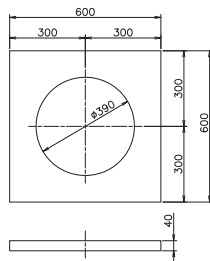

ステンレス甲板 スタンダード

特注寸法承ります。

品番	呼称
2310-0662	600×600×40 390×1センター

品番	呼称
2310-0960	900×600×40 S 320×2, 240×1

品番	呼称
2310-1265	1200×600×40 NS 320×2, 240×2

品番	呼称
2310-1262	1200×600×40 390×2, P600センター

品番	呼称
2310-1560	1500×600×40 S 320×3, 240×2

品番	呼称
2310-1570	1500×750×40 S 320×3, 240×2

品番	呼称
2310-1572	1500×750×40 KS 390×2, 320×1, 240×2

品番	呼称
2310-1890	1800×900×40 S 320×6

品番	呼称
2310-1892	1800×900×40 KS 390×3, 320×3