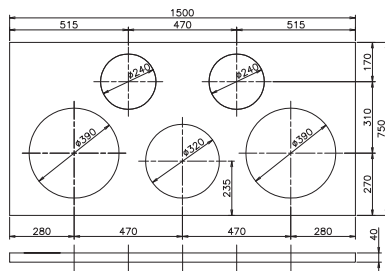

ステンレス甲板 スタンダード

特注寸法承ります。

品番	呼称
2310-0662	600×600×40 390×1センター

品番	呼称
2310-0960	900×600×40 S 320×2, 240×1

品番	呼称
2310-1265	1200×600×40 NS 320×2, 240×2

品番	呼称
2310-1262	1200×600×40 390×2, P600センター

品番	呼称
2310-1560	1500×600×40 S 320×3, 240×2

品番	呼称
2310-1570	1500×750×40 S 320×3, 240×2

品番	呼称
2310-1572	1500×750×40 KS 390×2, 320×1, 240×2

品番	呼称
2310-1890	1800×900×40 S 320×6

品番	呼称
2310-1892	1800×900×40 KS 390×3, 320×3