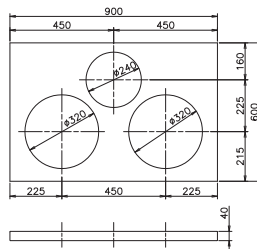

ステンレス甲板 スタンダード

特注寸法承ります。

品番	呼称
2310-0662	600×600×40 390×1センター

品番	呼称
2310-0960	900×600×40 S 320×2, 240×1

品番	呼称
2310-1265	1200×600×40 NS 320×2, 240×2

品番	呼称
2310-1262	1200×600×40 390×2, P600センター

品番	呼称
2310-1560	1500×600×40 S 320×3, 240×2

品番	呼称
2310-1570	1500×750×40 S 320×3, 240×2

品番	呼称
2310-1572	1500×750×40 KS 390×2, 320×1, 240×2

品番	呼称
2310-1890	1800×900×40 S 320×6

品番	呼称
2310-1892	1800×900×40 KS 390×3, 320×3