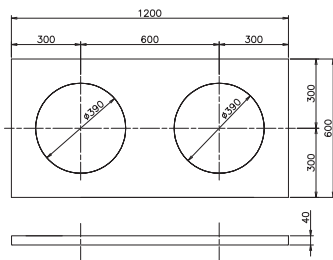

ステンレス甲板 スタンダード

特注寸法承ります。

品番	呼称
2310-0662	600×600×40 390×1センター

品番	呼称
2310-0960	900×600×40 S 320×2, 240×1

品番	呼称
2310-1265	1200×600×40 NS 320×2, 240×2

品番	呼称
2310-1262	1200×600×40 390×2, P600センター

品番	呼称
2310-1560	1500×600×40 S 320×3, 240×2

品番	呼称
2310-1570	1500×750×40 S 320×3, 240×2

品番	呼称
2310-1572	1500×750×40 KS 390×2, 320×1, 240×2

品番	呼称
2310-1890	1800×900×40 S 320×6

品番	呼称
2310-1892	1800×900×40 KS 390×3, 320×3