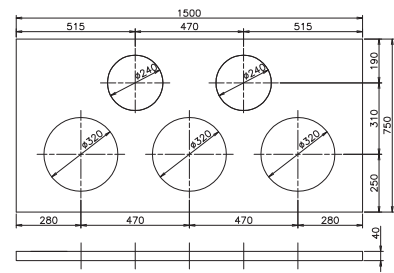

ステンレス甲板 スタンダード

特注寸法承ります。

品番	呼称
2310-0662	600×600×40 390×1センター

品番	呼称
2310-0960	900×600×40 S 320×2, 240×1

品番	呼称
2310-1265	1200×600×40 NS 320×2, 240×2

品番	呼称
2310-1262	1200×600×40 390×2, P600センター

品番	呼称
2310-1560	1500×600×40 S 320×3, 240×2

品番	呼称
2310-1570	1500×750×40 S 320×3, 240×2

品番	呼称
2310-1572	1500×750×40 KS 390×2, 320×1, 240×2

品番	呼称
2310-1890	1800×900×40 S 320×6

品番	呼称
2310-1892	1800×900×40 KS 390×3, 320×3