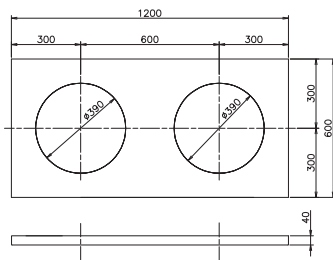

# ステンレス甲板 スタンダード

特注寸法承ります。

品番	呼称
2310-0662	600×600×40 390×1センター

品番	呼称
2310-0960	900×600×40 S 320×2, 240×1

品番	呼称
2310-1265	1200×600×40 NS 320×2, 240×2

品番	呼称
2310-1262	1200×600×40 390×2, P600センター

品番	呼称
2310-1560	1500×600×40 S 320×3, 240×2

品番	呼称
2310-1570	1500×750×40 S 320×3, 240×2

品番	呼称
2310-1572	1500×750×40 KS 390×2, 320×1, 240×2

品番	呼称
2310-1890	1800×900×40 S 320×6

品番	呼称
2310-1892	1800×900×40 KS 390×3, 320×3