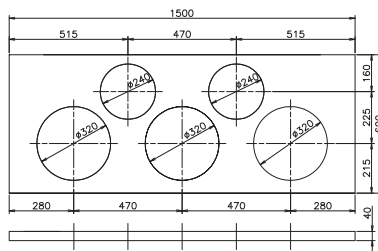

# ステンレス甲板 スタンダード

特注寸法承ります。

品番	呼称
2310-0662	600×600×40 390×1センター

品番	呼称
2310-0960	900×600×40 S 320×2, 240×1

品番	呼称
2310-1265	1200×600×40 NS 320×2, 240×2

品番	呼称
2310-1262	1200×600×40 390×2, P600センター

品番	呼称
2310-1560	1500×600×40 S 320×3, 240×2

品番	呼称
2310-1570	1500×750×40 S 320×3, 240×2

品番	呼称
2310-1572	1500×750×40 KS 390×2, 320×1, 240×2

品番	呼称
2310-1890	1800×900×40 S 320×6

品番	呼称
2310-1892	1800×900×40 KS 390×3, 320×3