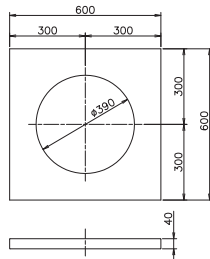

# ステンレス甲板 スタンダード

特注寸法承ります。

品番	呼称
2310-0662	600×600×40 390×1センター

品番	呼称
2310-0960	900×600×40 S 320×2, 240×1

品番	呼称
2310-1265	1200×600×40 NS 320×2, 240×2

品番	呼称
2310-1262	1200×600×40 390×2, P600センター

品番	呼称
2310-1560	1500×600×40 S 320×3, 240×2

品番	呼称
2310-1570	1500×750×40 S 320×3, 240×2

品番	呼称
2310-1572	1500×750×40 KS 390×2, 320×1, 240×2

品番	呼称
2310-1890	1800×900×40 S 320×6

品番	呼称
2310-1892	1800×900×40 KS 390×3, 320×3