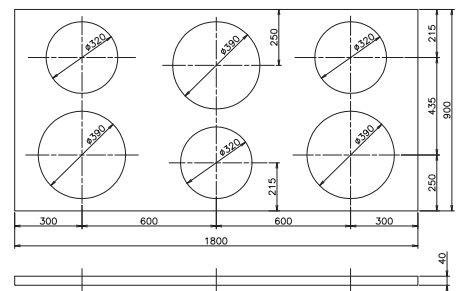

# ステンレス甲板 スタンダード

特注寸法承ります。

品番	呼称
2310-0662	600×600×40 390×1センター

品番	呼称
2310-0960	900×600×40 S 320×2, 240×1

品番	呼称
2310-1265	1200×600×40 NS 320×2, 240×2

品番	呼称
2310-1262	1200×600×40 390×2, P600センター

品番	呼称
2310-1560	1500×600×40 S 320×3, 240×2

品番	呼称
2310-1570	1500×750×40 S 320×3, 240×2

品番	呼称
2310-1572	1500×750×40 KS 390×2, 320×1, 240×2

品番	呼称
2310-1890	1800×900×40 S 320×6

品番	呼称
2310-1892	1800×900×40 KS 390×3, 320×3