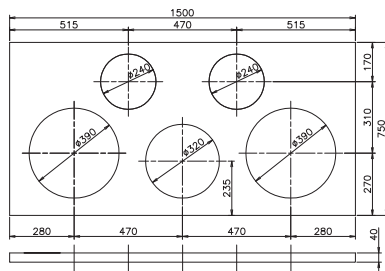

# ステンレス甲板 スタンダード

特注寸法承ります。

品番	呼称
2310-0662	600×600×40 390×1センター

品番	呼称
2310-0960	900×600×40 S 320×2, 240×1

品番	呼称
2310-1265	1200×600×40 NS 320×2, 240×2

品番	呼称
2310-1262	1200×600×40 390×2, P600センター

品番	呼称
2310-1560	1500×600×40 S 320×3, 240×2

品番	呼称
2310-1570	1500×750×40 S 320×3, 240×2

品番	呼称
2310-1572	1500×750×40 KS 390×2, 320×1, 240×2

品番	呼称
2310-1890	1800×900×40 S 320×6

品番	呼称
2310-1892	1800×900×40 KS 390×3, 320×3