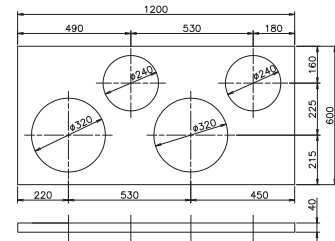

# ステンレス甲板 スタンダード

特注寸法承ります。

品番	呼称
2310-0662	600×600×40 390×1センター

品番	呼称
2310-0960	900×600×40 S 320×2, 240×1

品番	呼称
2310-1265	1200×600×40 NS 320×2, 240×2

品番	呼称
2310-1262	1200×600×40 390×2, P600センター

品番	呼称
2310-1560	1500×600×40 S 320×3, 240×2

品番	呼称
2310-1570	1500×750×40 S 320×3, 240×2

品番	呼称
2310-1572	1500×750×40 KS 390×2, 320×1, 240×2

品番	呼称
2310-1890	1800×900×40 S 320×6

品番	呼称
2310-1892	1800×900×40 KS 390×3, 320×3