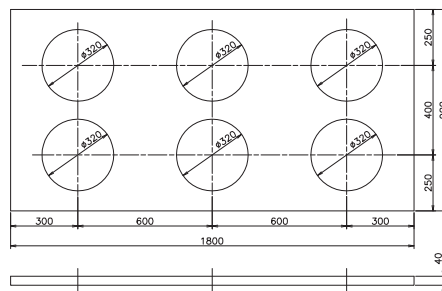

# ステンレス甲板 スタンダード

特注寸法承ります。

品番	呼称
2310-0662	600×600×40 390×1センター

品番	呼称
2310-0960	900×600×40 S 320×2, 240×1

品番	呼称
2310-1265	1200×600×40 NS 320×2, 240×2

品番	呼称
2310-1262	1200×600×40 390×2, P600センター

品番	呼称
2310-1560	1500×600×40 S 320×3, 240×2

品番	呼称
2310-1570	1500×750×40 S 320×3, 240×2

品番	呼称
2310-1572	1500×750×40 KS 390×2, 320×1, 240×2

品番	呼称
2310-1890	1800×900×40 S 320×6

品番	呼称
2310-1892	1800×900×40 KS 390×3, 320×3