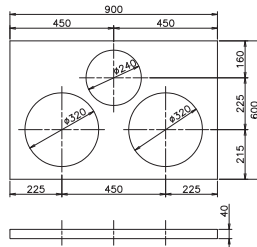

# ステンレス甲板 スタンダード

特注寸法承ります。

品番	呼称
2310-0662	600×600×40 390×1センター

品番	呼称
2310-0960	900×600×40 S 320×2, 240×1

品番	呼称
2310-1265	1200×600×40 NS 320×2, 240×2

品番	呼称
2310-1262	1200×600×40 390×2, P600センター

品番	呼称
2310-1560	1500×600×40 S 320×3, 240×2

品番	呼称
2310-1570	1500×750×40 S 320×3, 240×2

品番	呼称
2310-1572	1500×750×40 KS 390×2, 320×1, 240×2

品番	呼称
2310-1890	1800×900×40 S 320×6

品番	呼称
2310-1892	1800×900×40 KS 390×3, 320×3