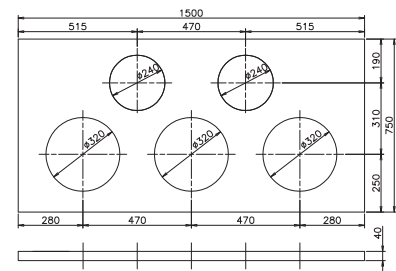

# ステンレス甲板 スタンダード

特注寸法承ります。

品番	呼称
2310-0662	600×600×40 390×1センター

品番	呼称
2310-0960	900×600×40 S 320×2, 240×1

品番	呼称
2310-1265	1200×600×40 NS 320×2, 240×2

品番	呼称
2310-1262	1200×600×40 390×2, P600センター

品番	呼称
2310-1560	1500×600×40 S 320×3, 240×2

品番	呼称
2310-1570	1500×750×40 S 320×3, 240×2

品番	呼称
2310-1572	1500×750×40 KS 390×2, 320×1, 240×2

品番	呼称
2310-1890	1800×900×40 S 320×6

品番	呼称
2310-1892	1800×900×40 KS 390×3, 320×3