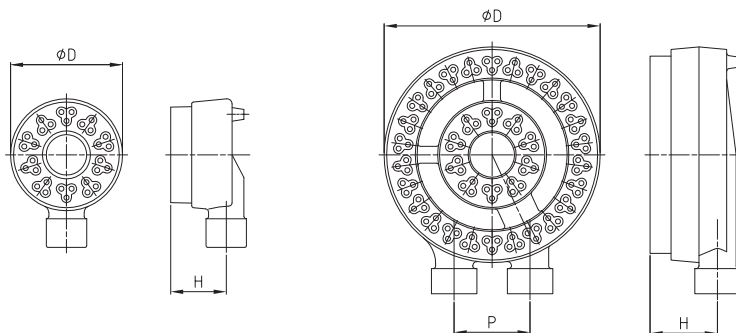

烈火バーナー

※ご注文の際にはガス種を指定してください。

5インチ

7インチ

8インチ

9インチ

近日発売予定

10インチ

11インチ

品番	呼称	塗装	D	P	H	混合管	LPG/スル径	13A/スル径	インプット
1111-0520	5インチ	黒	125	—	66	1	φ1.85	φ2.5	11.0kW(9500kcal/h)
1111-0720	7インチ	黒	180	90	70	1 1	φ1.2 φ2.0	φ1.6 φ2.7	17.7kW(15200kcal/h)
1111-0820	8インチ	黒	200	90	70	1 1	内φ1.4 外φ2.25	内φ1.9 外φ3.0	24.1kW(20700kcal/h)
1111-0920	9インチ (近日発売予定)	黒							
1111-1020	10インチ	黒	255	90	80	1 1	内φ1.7 外φ2.75	内φ2.3 外φ3.6	31.9kW(27400kcal/h)
1111-1120	11インチ	黒							